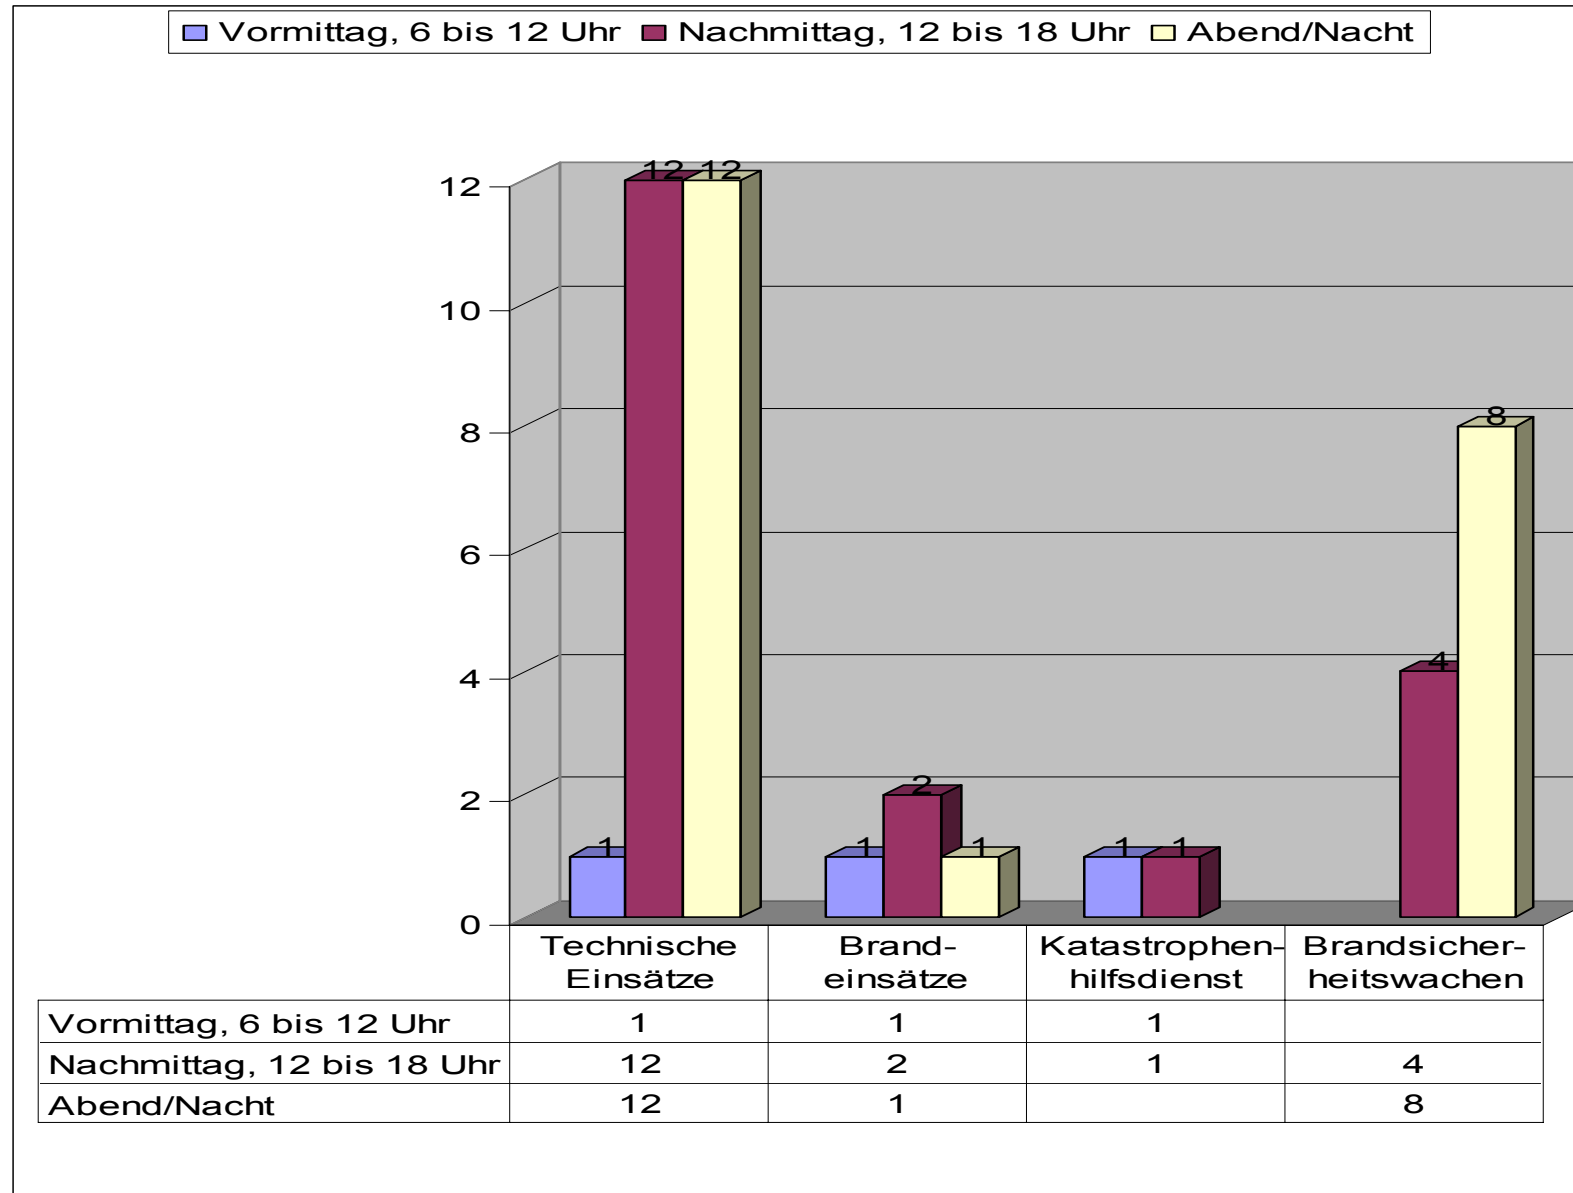

Einsätze 2006 nach Art

Einsätze 2006 nach Uhrzeit

Einsätze 2006 nach Wochentag

■ Technische Einsätze
 ■ Brandeinsätze
 ■ Katastrophenhilfsdienst
 ■ Brandsicherheitswachen

	Mo	Di	Mi	Do	Fr	Sa	So
■ Technische Einsätze	2	3	4	3	5	4	4
■ Brandeinsätze	1		1			2	
■ Katastrophenhilfsdienst				1			1
■ Brandsicherheitswachen						8	4