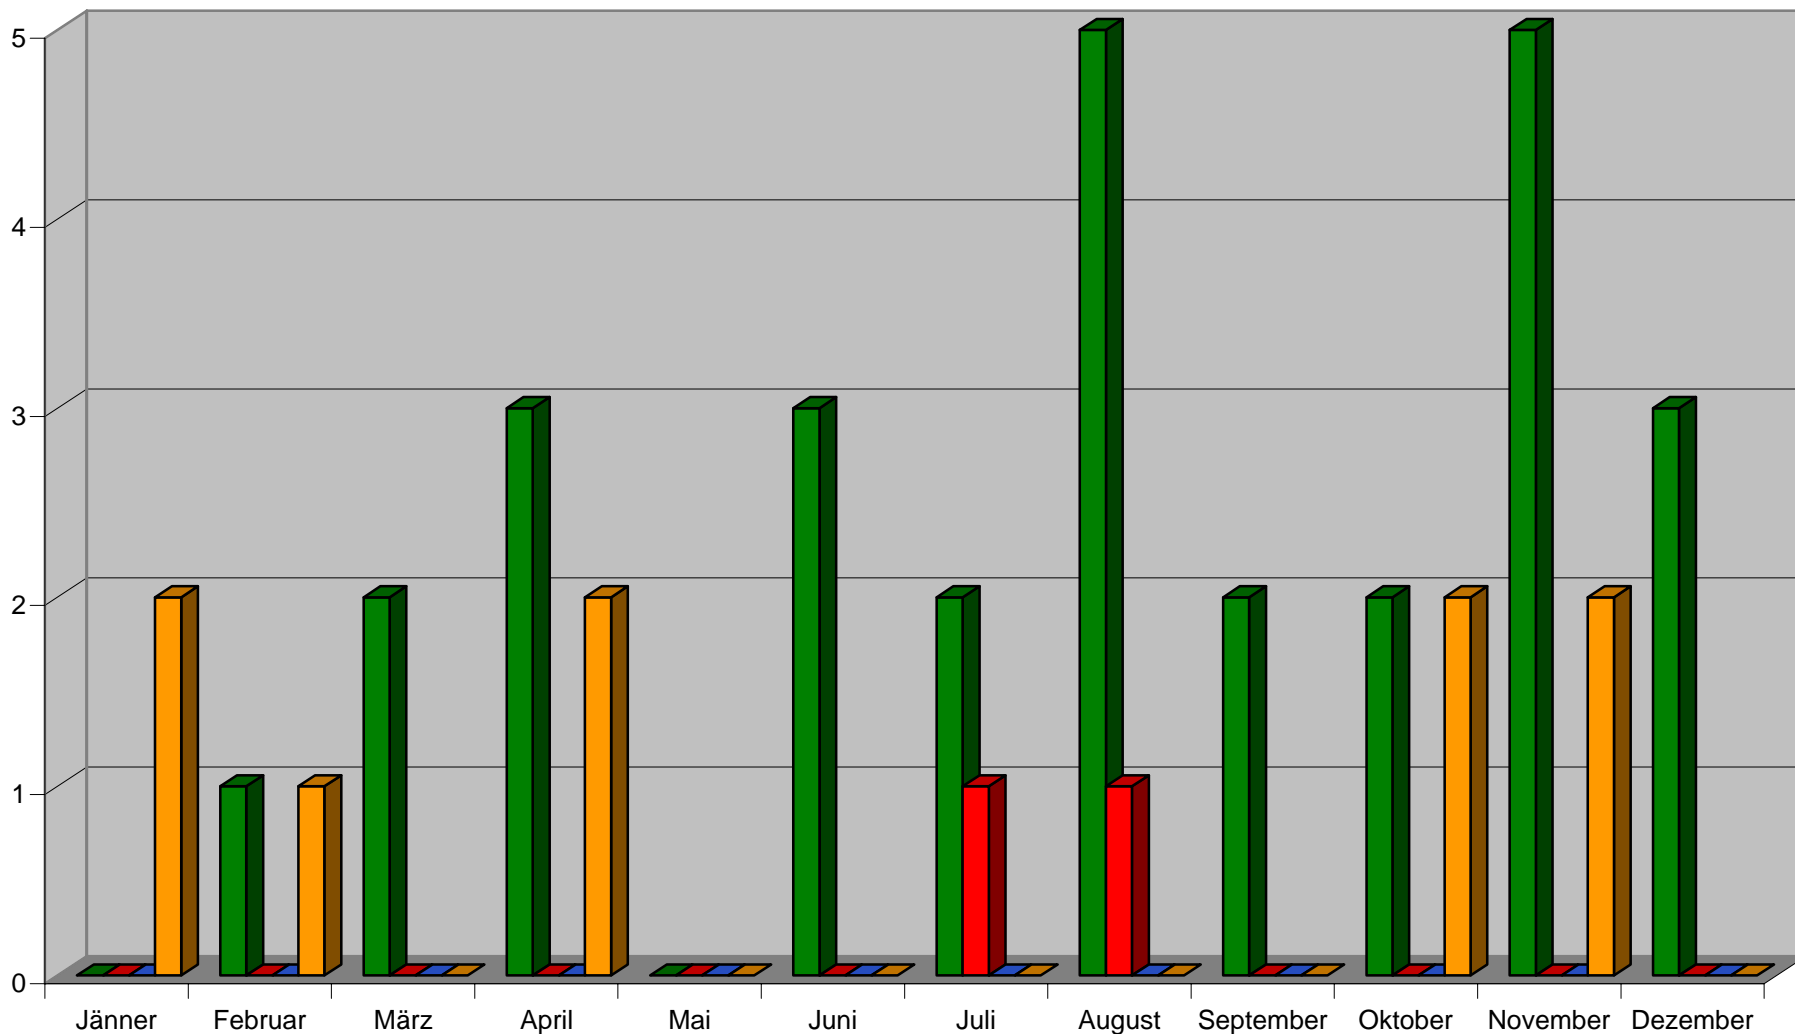

# Einsätze 2009 nach Monat

■ Technische Einsätze      ■ Brandeinsätze  
■ Katastrophenhilfsdienst      ■ Brandsicherheitswachen

## Einsätze 2009 nach Art

## Einsatzbeginn 2009 nach Uhrzeit